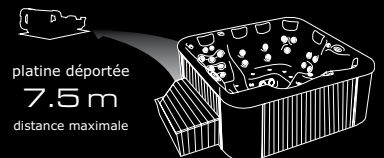

Kits de déport

Des kits de déport, créations exclusives Spafrance, vous sont proposés pour déporter les platines de spas encastrables et portables. Ces kits comprennent 7,5 mètres de chacun des tuyaux nécessaires à la connexion de la platine (blower, réchauffeur, ozonateur, pompe bi-vitesses).