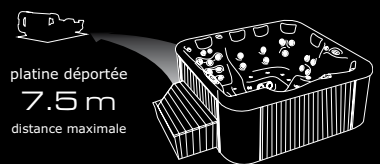

Spafrance
Créateur de Sensations

Sao

4 positions
35 buses de massage

- 2 couchettes
 - 2 fauteuils
 - 16 buses d'air
 - 4 Oreillers
- Versions disponibles :
- Spa portable avec entourage Red Cedar massif naturel et bois composite
 - Spa encastrable

Avec SPAFRANCE, vous entrez dans un monde de bien-être corporel et mental. Vous vous plongez dans une eau délicieusement douce et caressante, dans une enveloppante et bienfaisante douceur.

Toutes vos tensions disparaissent en un instant.

Votre corps se détend. Votre esprit se libère.

Vous découvrez la relaxation totale.

Kits de déport

Des kits de déport, créations exclusives Spafrance, vous sont proposés pour déporter les platines de spas encastrables et portables. Ces kits comprennent 7,5 mètres de chacun des tuyaux nécessaires à la connexion de la platine (blower, réchauffeur, ozonateur, pompe bi-vitesses).

Dimensions version encastrable : 200 cm (L) x 200 cm (l) x 80 cm (h)

Poids (estimatif) vide : 300 Kg • Poids (estimatif) plein : 1300 Kg

Volume d'eau : 1000 litres

1 escalier amovible : 78,5 cm (L) x 57,5 cm (l) x 50 cm (h)