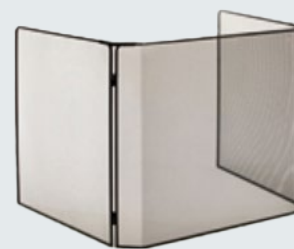

La protection poêle Uranie Ateliers 19

Source d'angoisse et de stress lorsque les jeunes enfants s'en approchent, les poêles peuvent s'avérer dangereux. Ateliers 19 a conçu le modèle de protection poêle **Uranie** pour que votre source de chaleur demeure un objet de bien-être et de raffinement. La protection poêle Uranie se décline en deux coloris : gris sablé ou noir givré, pour vous permettre de choisir celui qui correspondra le mieux à votre intérieur.

Avec ses trois volets rectangulaires en acier finement grillagés, vous ne craignez plus les projections aléatoires du bois et savourez sereinement la douce chaleur de votre poêle. Ateliers 19 a élaboré pour vous un kit de fixation Flod qui pourra améliorer la stabilité de votre protection de poêle Uranie pour un meilleur confort. Aisé à plier, votre protection poêle Uranie pourra aisément être déplacé ou transporté.